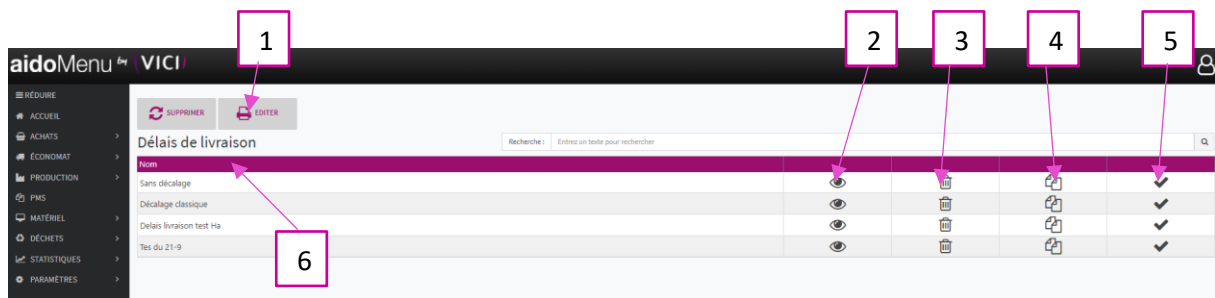

DELAI DE LIVRAISON

Délai de livraison

1. A partir de l'écran d'accueil, cliquez sur le menu déroulant

Un onglet s'ouvre :

1. Permet d'éditer en PDF la page actuelle.
2. Permet de visualiser et modifier les paramètres de livraison.
3. Permet de supprimer un délai de livraison.
4. Permet de dupliquer un délai de livraison.
5. Permet de valider le délai de livraison.
6. Permet de visualiser le nom donné au délai de livraison.

En cliquant sur  un nouvel onglet s'ouvre :

1. Permet de modifier les jours de livraison.
2. Permet de fermer la page des délais de livraison.
3. Permet de visualiser les jours de consommation.
4. Permet de visualiser les prestations.
5. Permet de visualiser les plats concernés.
6. Permet de visualiser les jours de livraison.

1. Lors de la sélection, les jours sélectionnés sont en vert, puis cliquez sur  , une nouvelle fenêtre s'ouvre :

Délai de livraison

Jour:

Délai de livraison

Jour:

- Lundi
- Mardi
- Mercredi
- Jeudi
- Vendredi
- Samedi
- Dimanche