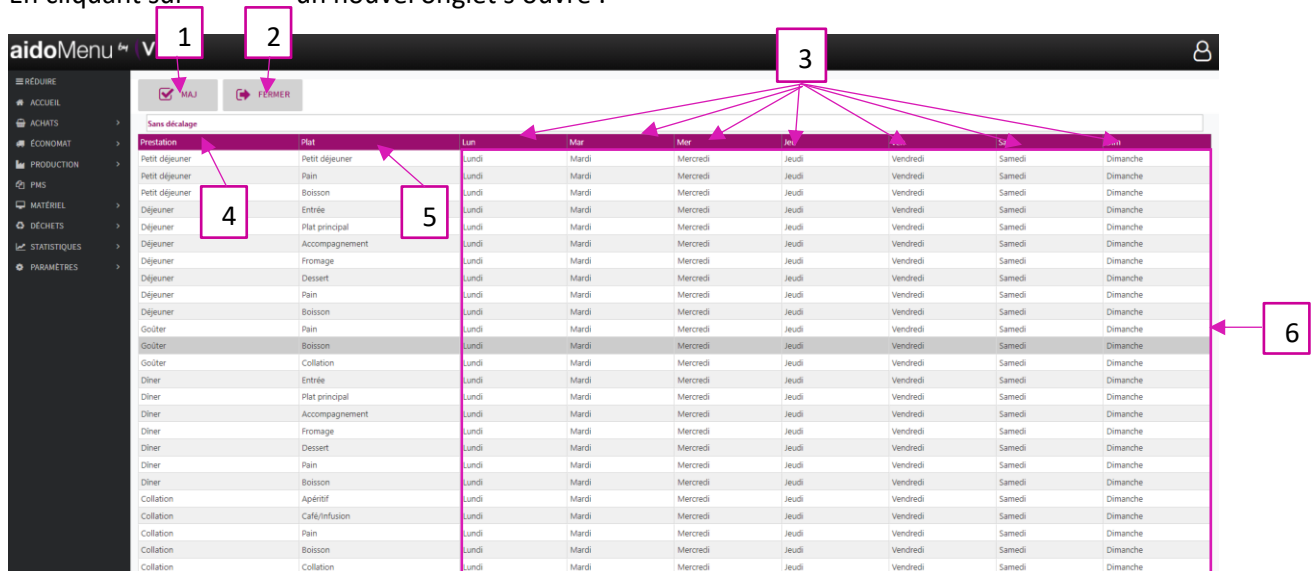

DELAI DE LIVRAISON

Délai de livraison

1. A partir de l'écran d'accueil, cliquez sur le menu déroulant

Un onglet s'ouvre :

1. Permet d'éditer en PDF la page actuelle.
2. Permet de visualiser et modifier les paramètres de livraison.
3. Permet de supprimer un délai de livraison.
4. Permet de dupliquer un délai de livraison.
5. Permet de valider le délai de livraison.
6. Permet de visualiser le nom donné au délai de livraison.

En cliquant sur  un nouvel onglet s'ouvre :

1. Permet de modifier les jours de livraison.
2. Permet de fermer la page des délais de livraison.
3. Permet de visualiser les jours de consommation.
4. Permet de visualiser les prestations.
5. Permet de visualiser les plats concernés.
6. Permet de visualiser les jours de livraison.

1. Lors de la sélection, les jours sélectionnés sont en vert, puis cliquez sur  , une nouvelle fenêtre s'ouvre :

Délai de livraison

Jour:

Délai de livraison

Jour:

- Lundi
- Mardi
- Mercredi
- Jeudi
- Vendredi
- Samedi
- Dimanche