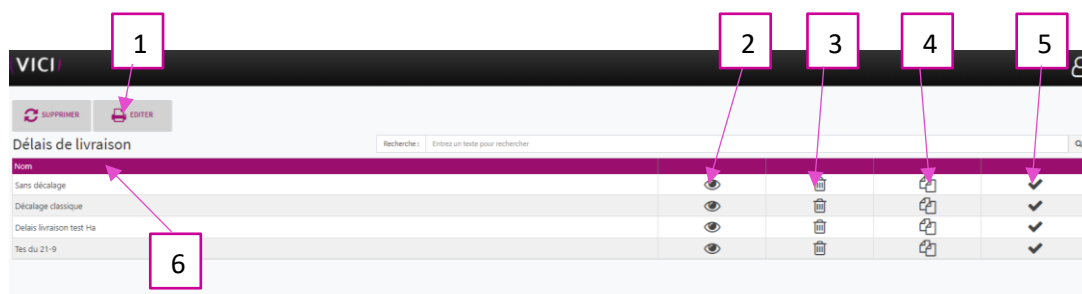

DELAI DE LIVRAISON

Délai de livraison

1. A partir de l'écran d'accueil, cliquez sur le menu déroulant,

Un onglet s'ouvre :

1. Permet d'éditer en PDF la page actuelle.
2. Permet de visualiser et modifier les paramètres de livraison.
3. Permet de supprimer un délai de livraison.
4. Permet de dupliquer un délai de livraison.
5. Permet de valider le délai de livraison.
6. Permet de visualiser le nom donné au délai de livraison.

En cliquant sur  un nouvel onglet s'ouvre :

The screenshot shows the VICI interface with a table of delivery delays. The table has columns for 'Prestation', 'Plat', and days of the week (Lun, Mar, Mer, Jeu, Ven, Sam, Dim). The table is filtered for 'Sans décalage'. The callouts point to specific elements: 1 points to the 'VICI' logo, 2 to the 'FERMER' button, 3 to the table header, 4 to the 'Prestation' column, 5 to the 'Plat' column, and 6 to the table body.

1. Permet de modifier les jours de livraison.
2. Permet de fermer la page des délais de livraison.
3. Permet de visualiser les jours de consommation.
4. Permet de visualiser les prestations.
5. Permet de visualiser les plats concernés.
6. Permet de visualiser les jours de livraison.